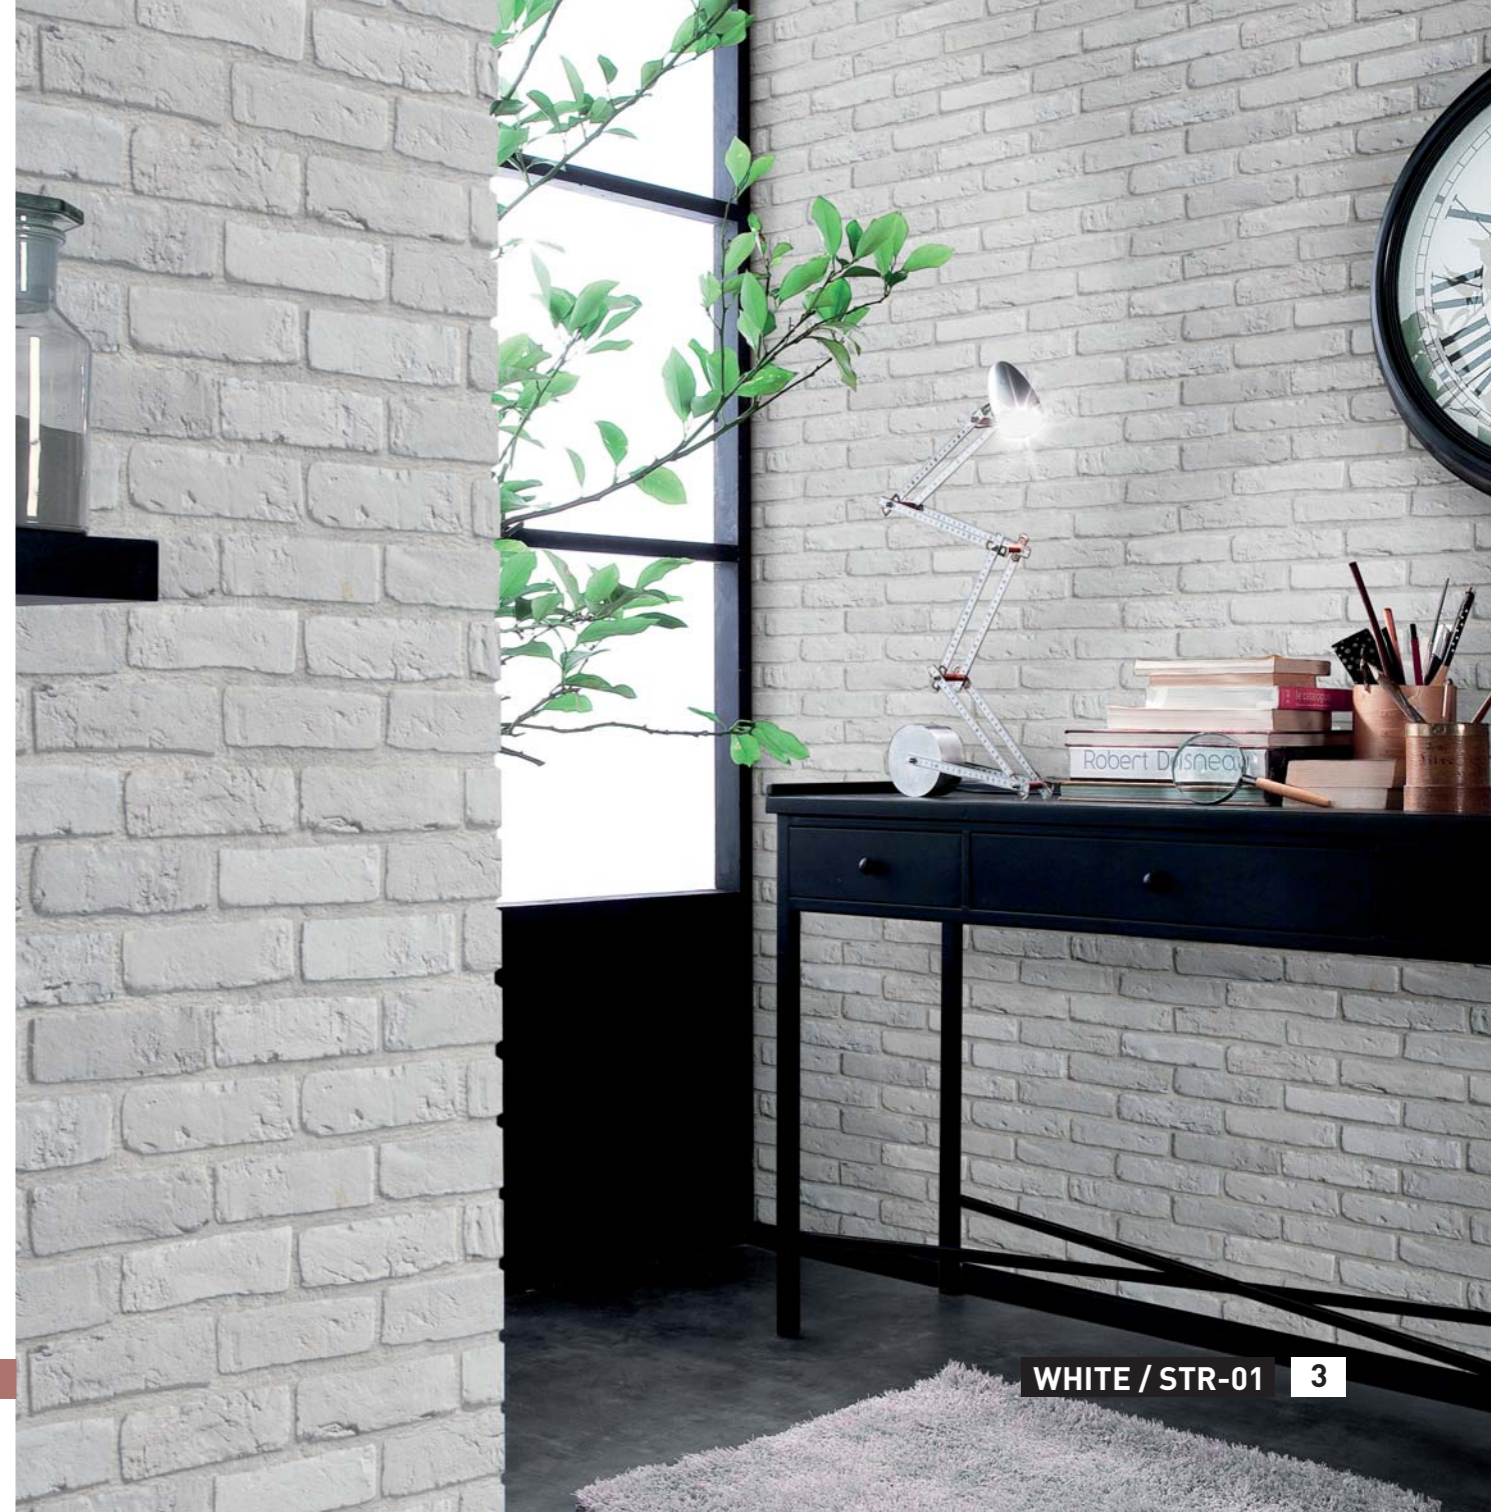

White STR-01 Uygulama

Antic Red STR-17 Uygulama

White
STR-01

Terra
STR-07

Cream
STR-02

Orange
STR-06

Motaş
Kùltür Tuđlası

Light Pink
STR-05