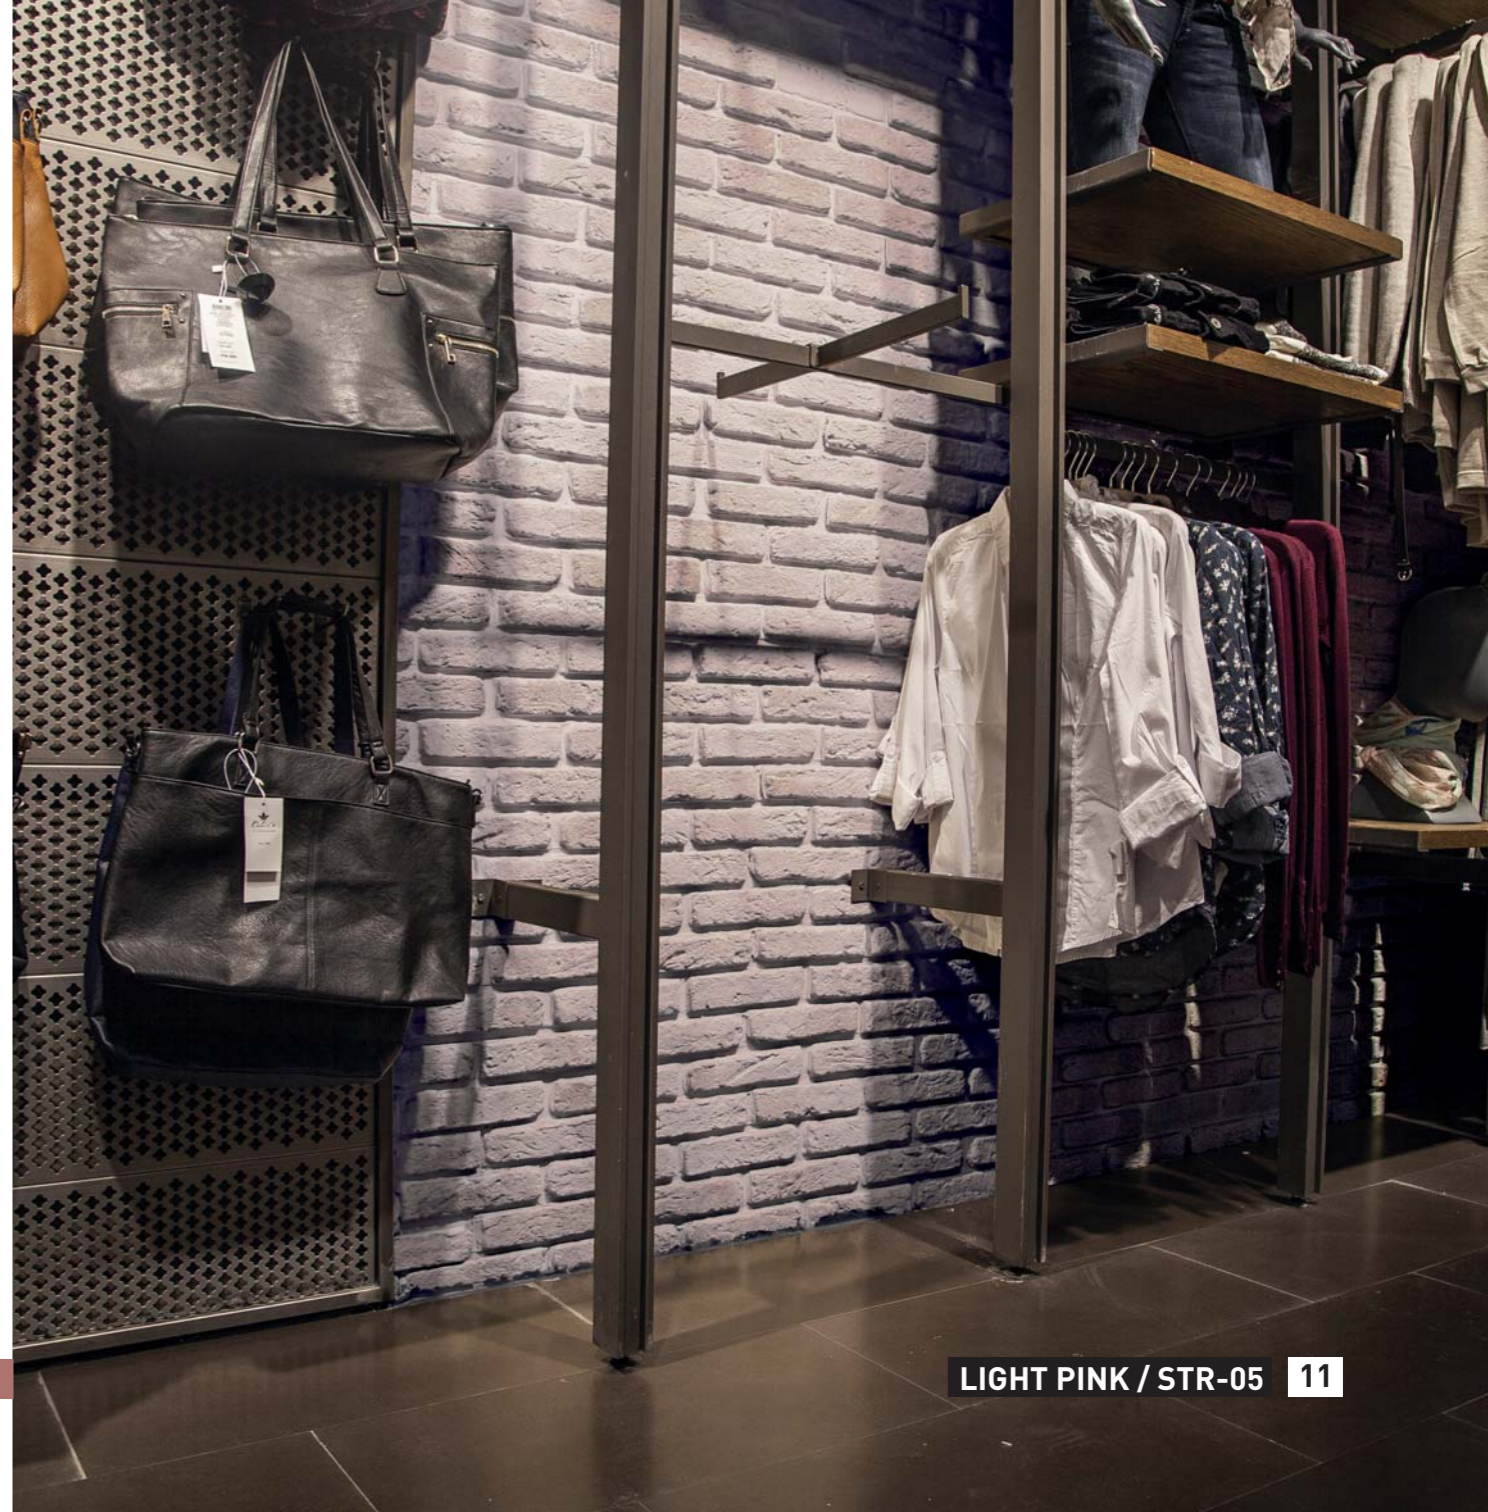

White STR-01 Uygulama

Antic Red STR-17 Uygulama

White
STR-01

Terra
STR-07

Cream
STR-02

Orange
STR-06

Motaş
Kùltür Tuđlası

Light Pink
STR-05